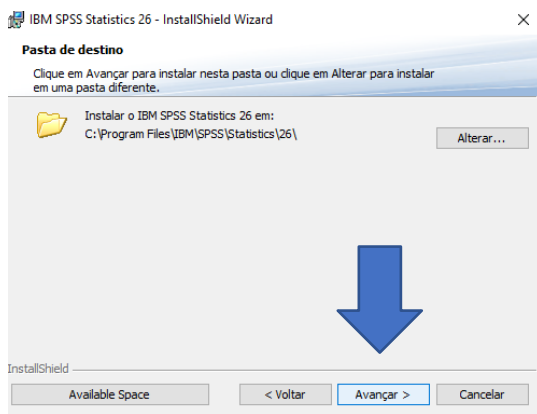

Aguarde o processo terminar