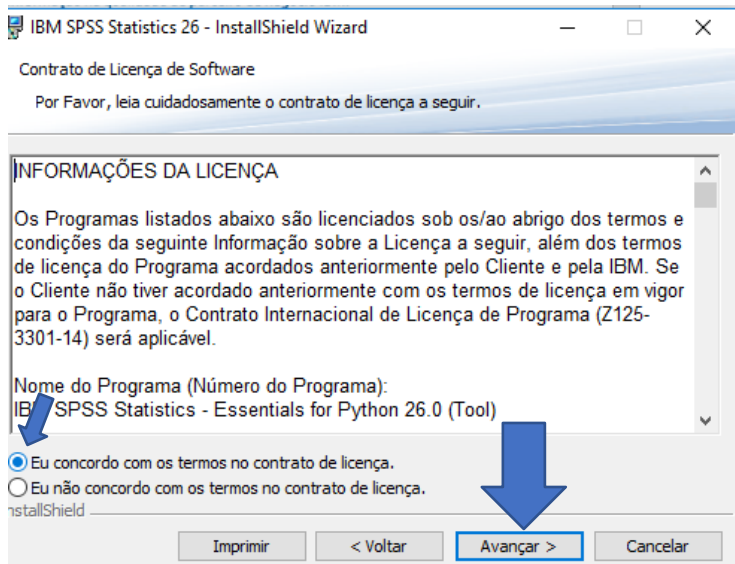

Visite o site da PSE

Sair

IBM e SPSS são marcas registadas da IBM Corporation  
Licensed Materials – Property of IBM Corporation

A PSE – Produtos e Serviços de Estatística, Lda distribui esta  
Informação na qualidade de parceiro de negócio IBM.