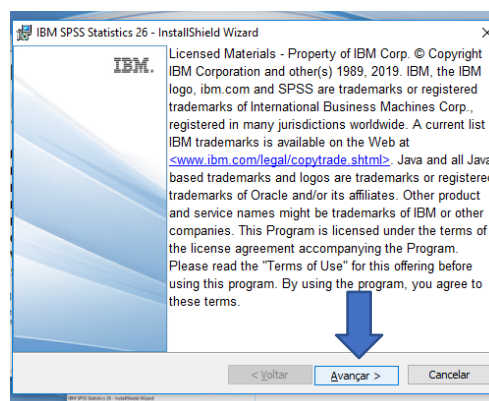

IBM® SPSS® Statistics IBM® SPSS® Amos Versão 26

Instruções de instalação

Instalar IBM SPSS Statistics (32 bits)

Instalar IBM SPSS Statistics (64 bits)

Instalar IBM SPSS Amos (32 bits)

Documentação

Conteúdo do DVD

Visite o site da PSE

Sair

IBM e SPSS são marcas registadas da IBM Corporation
Licensed Materials – Property of IBM Corporation

A PSE – Produtos e Serviços de Estatística, Lda distribui esta
Informação na qualidade de parceiro de negócio IBM.